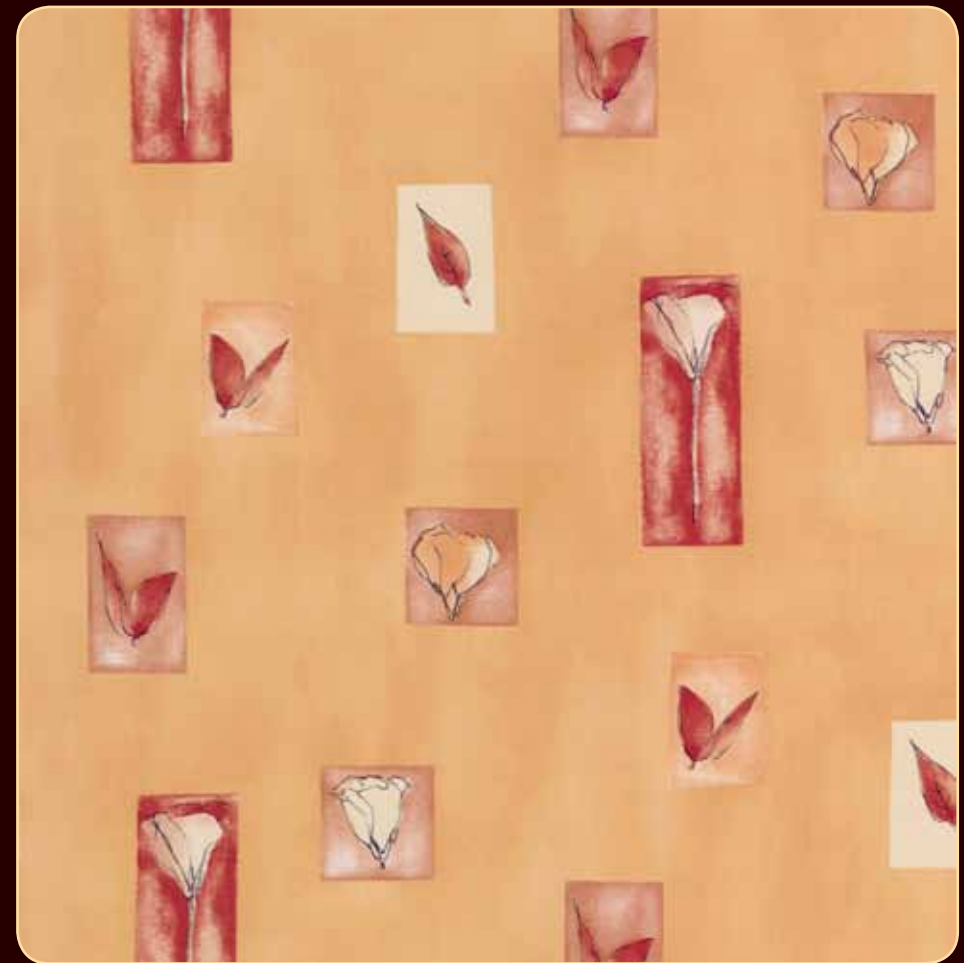

КЛАССИК 31

Цветовая категория: Yellow
Светопроницаемость: 31%
Состав: полиэстер 100%
Ширина рулона: 1950 мм