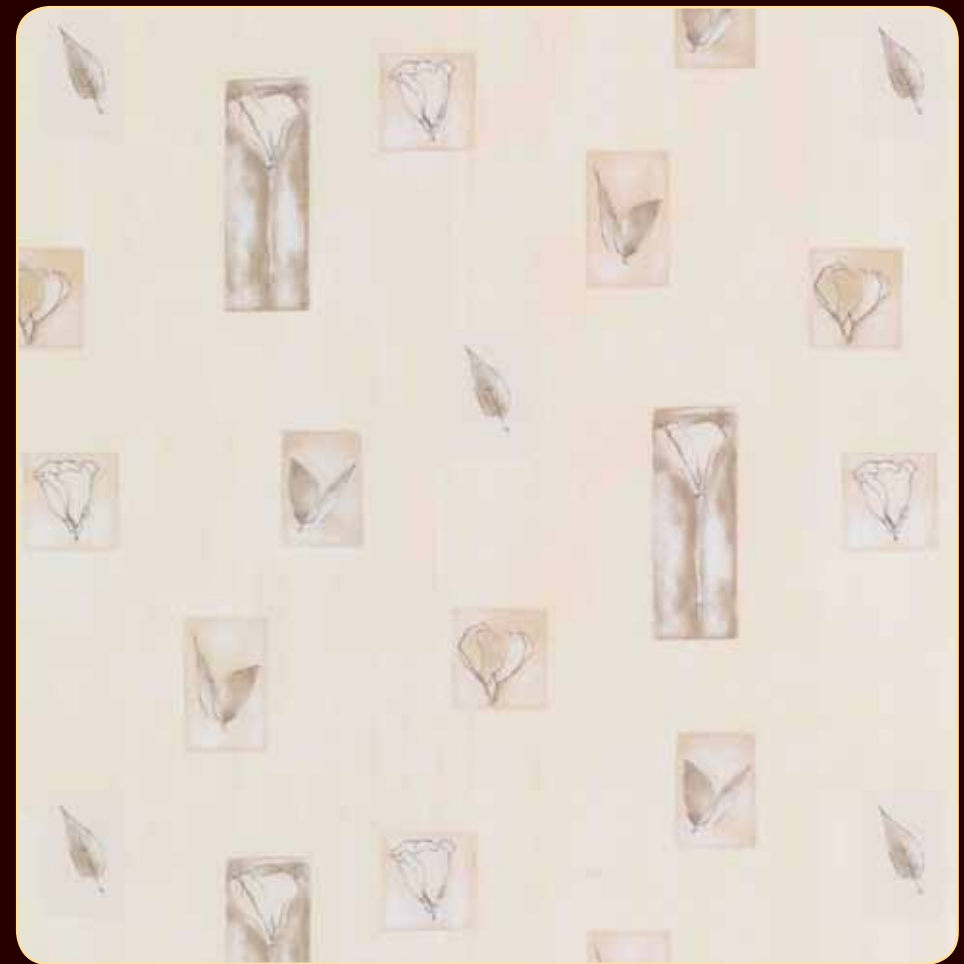

КЛАССИК 22

Цветовая категория: Beige
Светопроницаемость: 40%
Состав: полиэстер 100%
Ширина рулона: 1950 мм